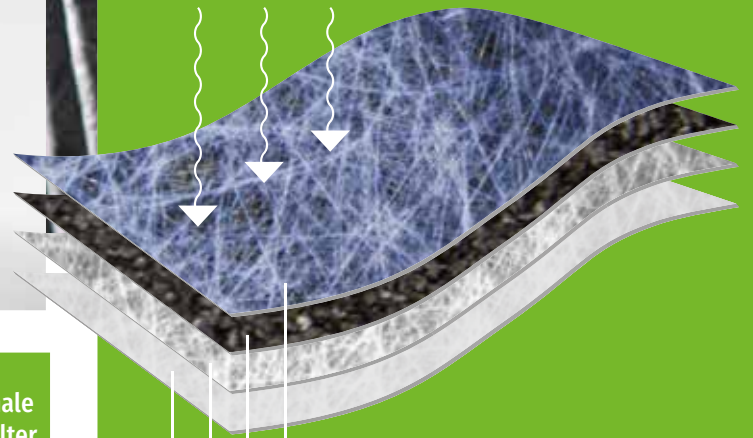

### Premium Aktivkohlefilter

Airmatic Premium Aktivkohlefilter verfügen über ein höheres Flächengewicht an hochwertiger Aktivkohle. Dies ermöglicht eine noch bessere Adsorptionsleistung und Standzeit des Filters.

### Biofunktionale Aktivkohlefilter

Dies ist die neueste Entwicklungsstufe im Segment Innenraumfiltration und verhindern, neben der Partikelfiltration und der Bindung von Schadgasen, durch den Einsatz von fungistatischen Filtermedien, dass sich durch abgelagerten Schmutz und Feuchtigkeit Bakterien und Schimmelpilze auf dem Filter bilden und vermehren. Dies wurde erfolgreich in der Materialanstalt Bremen nach DIN EN 846:1997 Verfahren A+C nachgewiesen und bestätigt. Für diese Produktausführung wird weiter ein PM 2,5 Standard nach Prüfnorm DIN 71460-3 bestätigt.

## DER AUFBAU

eines biofunktionalen Aktivkohlefilters

- 1 Biofunktionsschicht
- 2 Aktivkohle-/  
Premiumaktivkohleschicht
- 3 Trägervlies
- 4 Partikelfilterschicht