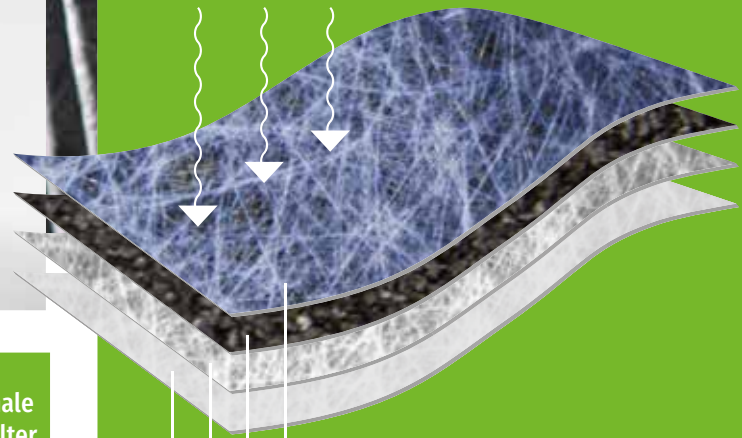

### Premium Aktivkohlefilter

Airmatic Premium Aktivkohlefilter verfügen über ein höheres Flächengewicht an hochwertiger Aktivkohle. Dies ermöglicht eine noch bessere Adsorptionsleistung und Standzeit des Filters.

### Biofunktionale Aktivkohlefilter

Dies ist die neueste Entwicklungsstufe im Segment Innenraumfiltration und verhindern, neben der Partikelfiltration und der Bindung von Schadgasen, durch den Einsatz von fungistatischen Filtermedien, dass sich durch abgelagerten Schmutz und Feuchtigkeit Bakterien und Schimmelpilze auf dem Filter bilden und vermehren. Dies wurde erfolgreich in der Materialanstalt Bremen nach DIN EN 846:1997 Verfahren A+C nachgewiesen und bestätigt. Für diese Produktausführung wird weiter ein PM 2,5 Standard nach Prüfnorm DIN 71460-3 bestätigt.

## DER AUFBAU

eines biofunktionalen Aktivkohlefilters

- 1 Biofunktionsschicht
- 2 Aktivkohle-/  
Premiumaktivkohleschicht
- 3 Trägervlies
- 4 Partikelfilterschicht